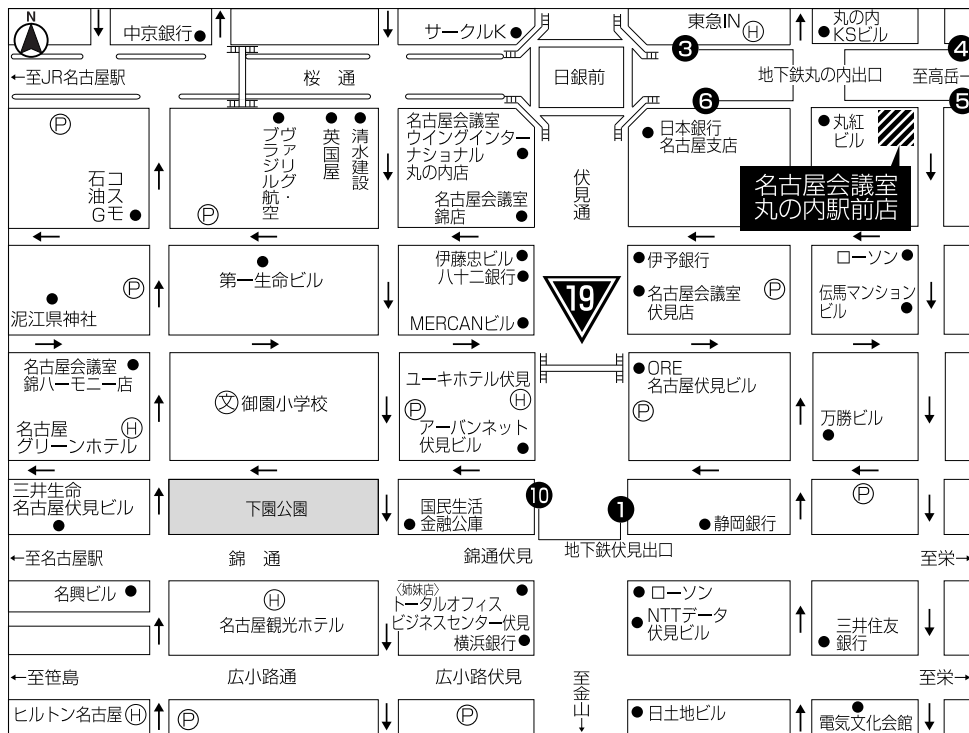

名古屋会議室 丸の内駅前店

【貸会議室】

名古屋会議室 丸の内駅前店周辺のご案内

運営会社：白扇株式会社

〒460-0003 名古屋市中区錦二丁目2番13号 名古屋センタービル B1

TEL (052) 223-0758 FAX (052) 223-7583

直通メール：info@nagoyakaigishitsu.com

貸会議室

www.nagoyakaigishitsu.com

● JR名古屋駅、名鉄、近鉄、地下鉄名古屋駅より桜通りを東へ徒歩約20分

■ お車でお越しの方

- 名古屋高速都心環状線 錦橋出口より約2分、丸の内出口より約2分
- 中部国際空港より知多半島道路、名古屋高速大高線経由、名古屋高速都心環状線 錦橋出口で約35分

■ 地下鉄、市バスでお越しの方

- 地下鉄桜通線及び鶴舞線で丸の内駅下車⑤番及び⑥番出口より徒歩約1分
- 地下鉄東山線及び鶴舞線で伏見駅下車⑩番及び①番出口より徒歩約4分
- 市バス(基幹バス) 桜通本町下車 徒歩2分