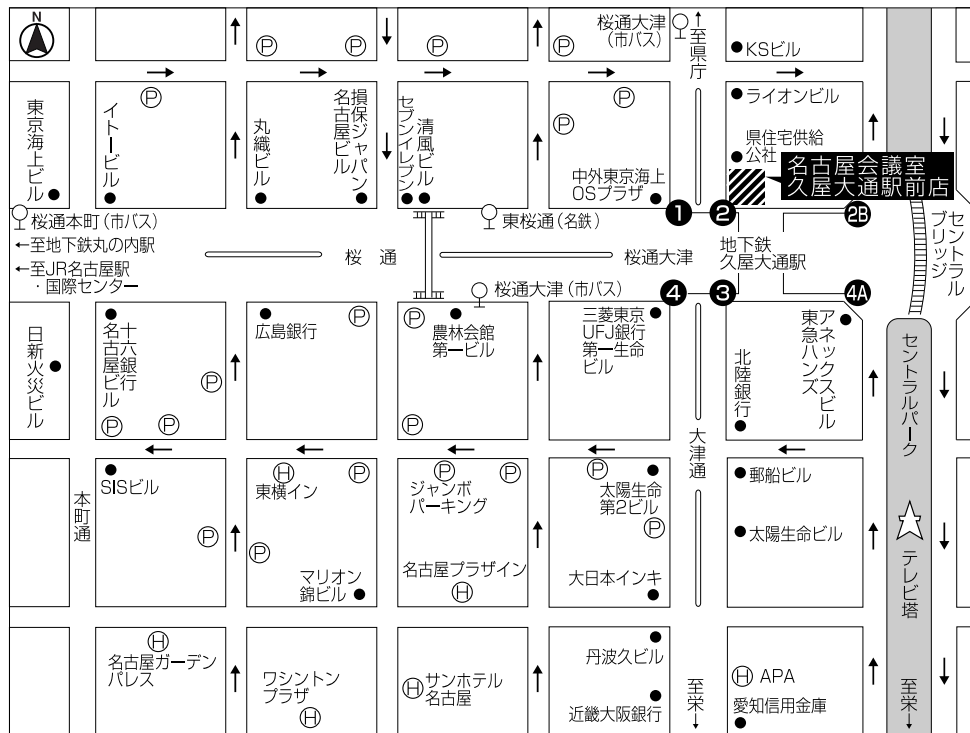

名古屋会議室 久屋大通駅前店

[貸会議室]

名古屋会議室 久屋大通駅前店周辺のご案内

運営会社：白扇株式会社

〒460-0002 名古屋市中区丸の内三丁目19番23号 第5F・P・Sビル4階

TEL (052) 223-0758 FAX (052) 223-7583

直通メール：info@nagoyakaigishitsu.com

レンタルオフィス・貸会議室

www.nagoyakaigishitsu.com

● 栄より北へ徒歩約5分

■ お車でお越しの方

- 名古屋高速都心環状線 丸の内出口より約6分
- 中部国際空港より知多半島道路、名古屋高速大高線経由、名古屋高速都心環状線 丸の内出口で約40分

■ 地下鉄、市バスでお越しの方

- 地下鉄桜通線で久屋大通駅下車(2)番出口より徒歩約1分
- 地下鉄名城線で久屋大通駅下車(2B)番出口より徒歩約2分
- 市バス(基幹バス)桜通本町及び桜通大津下車 徒歩約2分